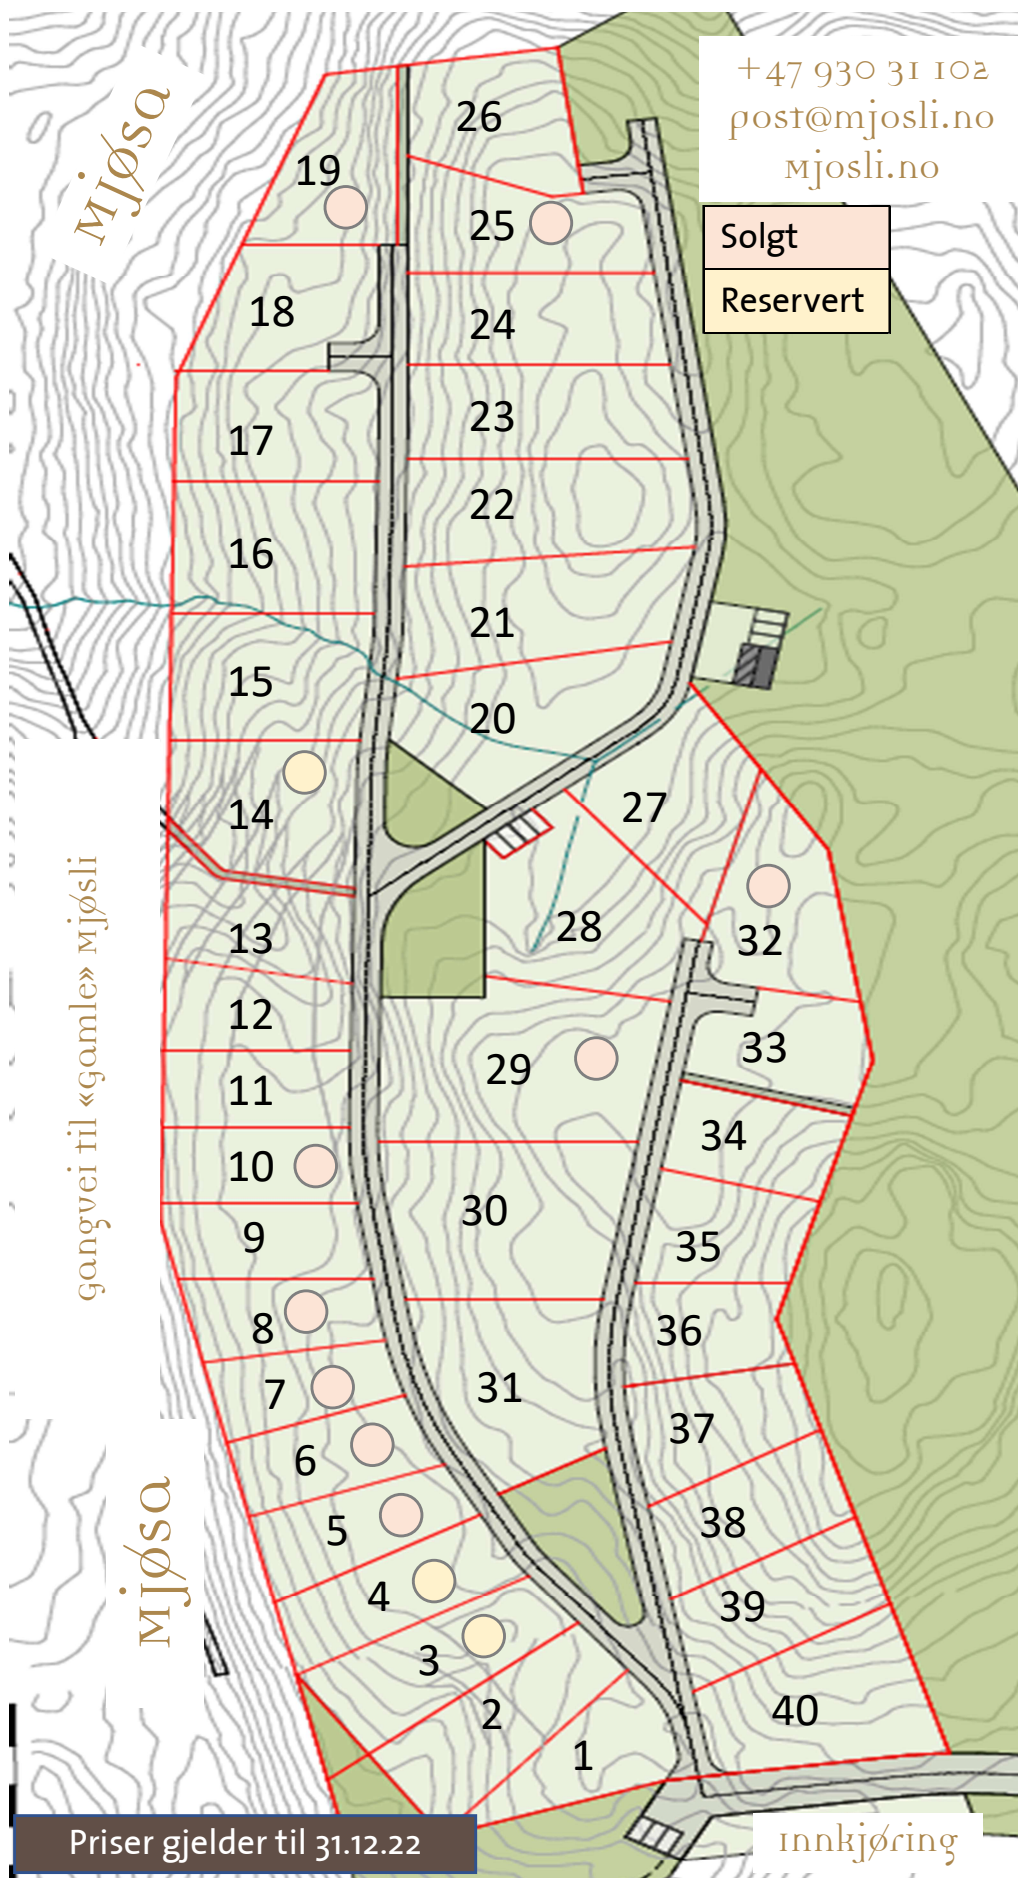

velkommen til
 mjøsli Hytter og Naturpark
 spitalberget - marie westbys veg

Tomt	Areal	BRA	Pris
1	722	130	1 250 000
2	1 032	130	1 100 000
3	988	130	
4	843	130	
5	747	130	
6	698	130	
7	607	130	
8	656	130	
9	709	130	1 400 000
10	681	130	
11	670	130	1 400 000
12	709	130	1 425 000
13	819	130	1 500 000
14	1 160	130	1 650 000
15	1 169	130	1 700 000
16	1 280	130	1 750 000
17	1 041	130	1 800 000
18	940	130	1 900 000
19	921	130	
20	1 281	190	2 950 000
21	1 348	190	2 950 000
22	1 342	190	2 950 000
23	1 193	190	Gi bud
24	1 120	190	Gi bud
25	1 017	190	
26	942	190	Gi bud
27	1 058	190	1 600 000
28	1 417	190	2 100 000
29	1 349	190	
30	1 702	190	2 000 000
31	1 347	190	1 850 000
32	1 043	130	
33	752	130	1 650 000
34	717	130	1 750 000
35	748	130	1 800 000
36	693	130	1 775 000
37	817	190	1 200 000
38	865	190	1 200 000
39	926	190	1 250 000
40	1 280	190	1 250 000

Priser gjelder til 31.12.22

innkjøring